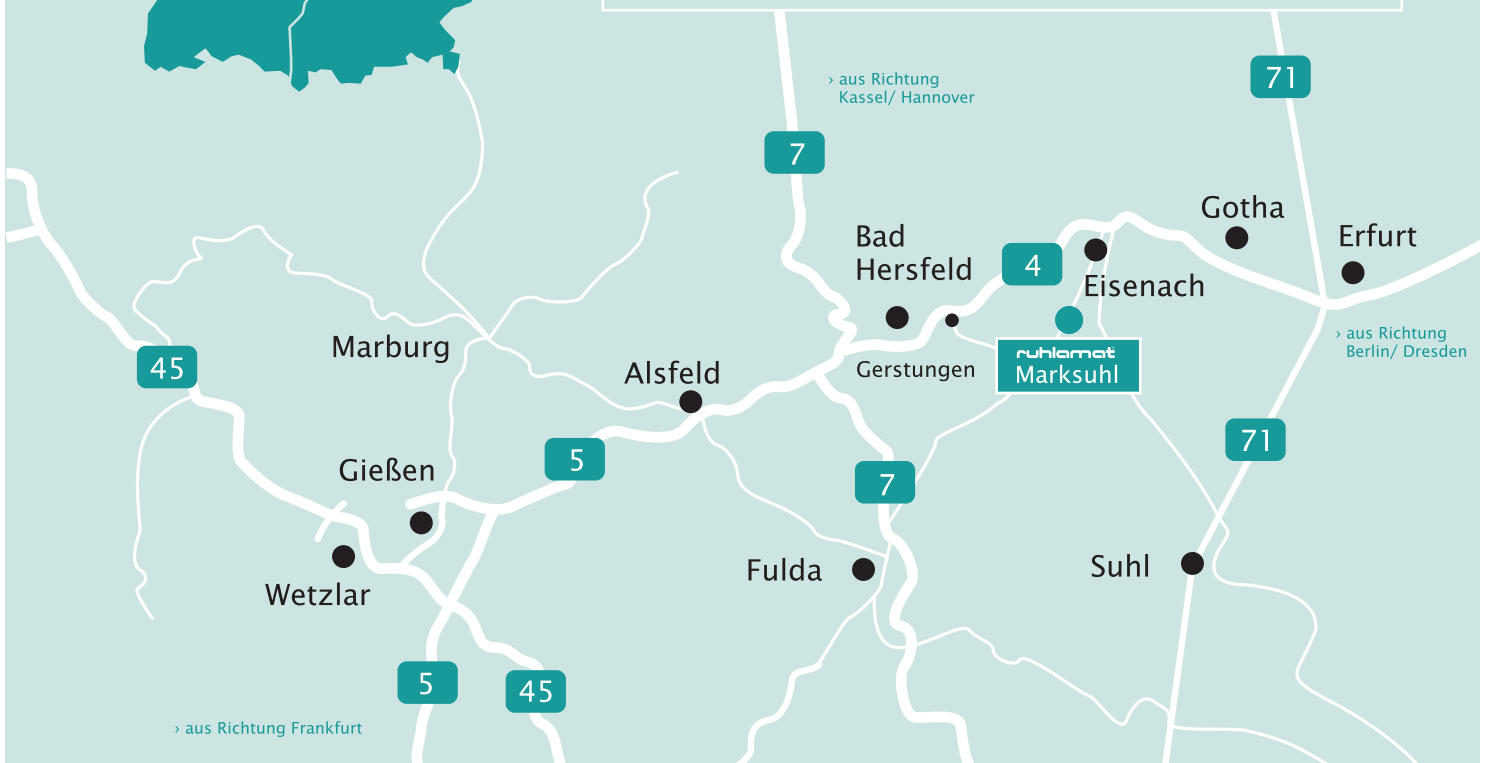

Anfahrt mit dem PKW

- Von der Autobahn A4 kommend, nutzen Sie die Abfahrt Gerstungen
- Folgen Sie dem Straßenverlauf Richtung Marksuhl über Berka/ Werra, Fernbreitenbach und Wünschensuhl
- Folgen Sie den Ausschilderungen zum Gewerbegebiet

Anfahrt mit der Bahn

- Mit der Bahn kommend nutzen Sie den Hauptbahnhof Eisenach zum Umsteigen Richtung Marksuhl
- Unser Unternehmen befindet sich 3 Gehminuten vom Bahnhof Marksuhl

Anfahrtsbeschreibung

solutions for your needs.

ruhlamat[®]

Sonnenacker 2
99819 Marksuhl
Germany

Fon +49(0)36925- 929 0
Fax +49(0)36925- 929 50
E-Mail: info@ruhlamat.de